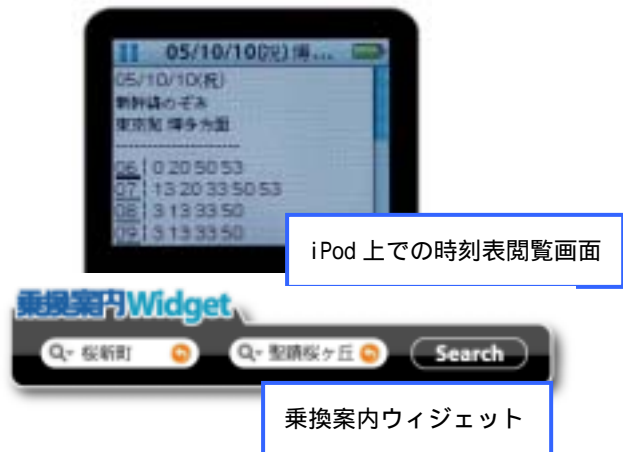

乗換案内 Widget！

Dashboard から乗換案内 MacX を起動して、経路検索が行えるウィジェットも収録しています。

iPod に時刻表や検索結果を転送して持ち歩きが可能！

iPod に時刻表や検索結果をメモとして転送できます。いったん転送しておけば、外出先でも時刻表や検索結果を閲覧することが出来ます。

ラインカラーが引かれ見やすくなった検索結果

iPod 上での時刻表閲覧画面

乗換案内ウィジェット