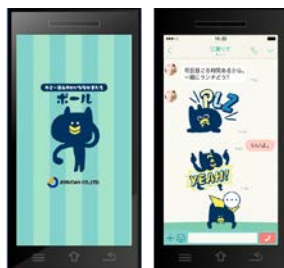

今後もジョルダンは、生活の様々なシーンで便利に使える製品を提供して参ります。

▼新発売のLINEきせかえテーマ3種

LINEきせかえテーマ「カミュー & おっさん電車」

「カミュー&おっさん電車」が登場する、電車でのおでかけがテーマのきせかえです。

きせかえ名称 : カミュー & おっさん電車[ジョルダン]
販売価格 : 360円(税込)
販売ページ : <https://line.me/S/shop/theme/detail?id=b6ab8b0c-b990-4ce9-8168-5eed044ba0fb>

LINEきせかえテーマ「ポール」

おしゃれ好きの「ポール」が楽しくとびまわる、ナチュラルな色味のきせかえです。

きせかえ名称 : ポール[ジョルダン]
販売価格 : 360円(税込)
販売ページ : <https://line.me/S/shop/theme/detail?id=fba9fb1c-6cd2-4baf-a312-165d8f670c79>

LINEきせかえテーマ「おっさん電車」

人気キャラクター「おっさん電車」たちが大集合！ちょっぴり笑えるきせかえです。