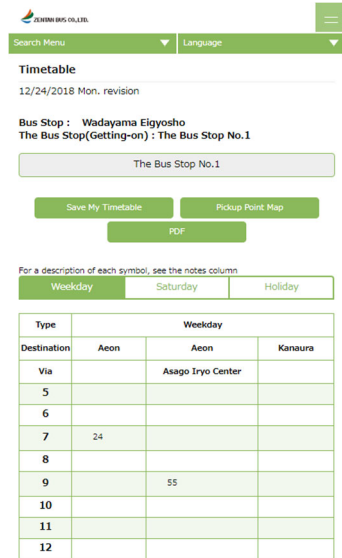

全但バス 時刻表・ルート検索サービス「Z-Navi(ぜつとなび)」

サービス名称: Z-Navi(ぜつとなび)

URL : <https://zentanbus.jorudan.biz/pc/>

〈パソコンサイトルート検索画面〉

〈スマートフォンサイト時刻表画面 (英語)〉

- 対象となるエリア、路線: 全但バス一般路線バス
- 時刻表サービス対象: 全但バス
- ルート検索サービス対象: 全但バス、豊岡市街地循環バス、豊岡市イナカー、朝来市コミュニティバス、香美町民バス、新温泉町民バス、養父市わいわいバス、養父市関宮ふれあいバス、養父市八鹿コミュニティバス

全但バス 時刻表・ルート検索サービスの機能概要

1. 時刻表サービス

スマートフォン、パソコンなどの各種端末で、乗車停留所の「平日」、「土曜」、「休日」それぞれの時刻表を閲覧できます。また、「My 時刻表登録」によって普段、使用する停留所の時刻表をすぐに見ることができます。

2. ルート検索サービス

乗車停留所の発車時刻や降車停留所の到着時刻等の希望条件を指定することで最適なバスのルートや発車時刻等を確認することができます。