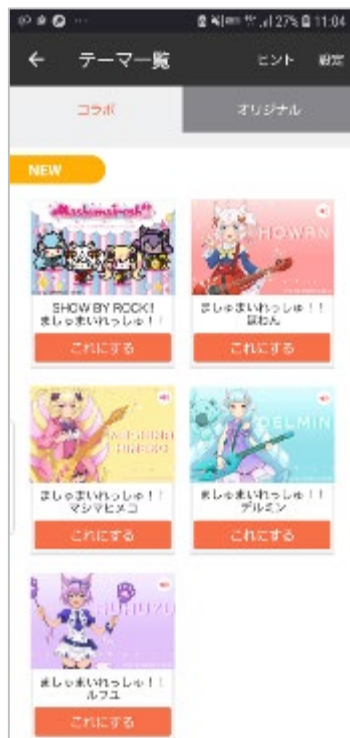

コラボ記念のTwitterプレゼントキャンペーンを1月~3月に行います。

乗換案内で「アンダーノースザワ」を目的地に入力し検索を行うとキャンペーンページに遷移します。

キャンペーンページからのツイートで応募となります。

▼着せ替えテーマイメージ(無料版)※期間限定

「ましゅまいれっしゅ!!」ver

▼着せ替えテーマイメージ(有料版)

「ほわん」ver

「マシマヒメコ」ver

【権利表記】

©2012, 2020 SANRIO CO., LTD. SHOWBYROCK!!製作委員会M

【公式サイト】

「SHOW BY ROCK!!ましゅまいれっしゅ!!」公式サイト:<http://showbyrock-anime-m.com/>

▼テーマの着せ替えかた

「着せ替え」をタップして、リストの中から好きなテーマを選ぶだけで着せ替え完了です。
※初回着せ替え時はイラストデータのダウンロードが発生します。

トップの着せ替えボタンをタップ

テーマ一覧から好きなテーマを選択

製品・サービス概要

【iPhoneアプリケーション】

【アプリケーション名称】「乗換案内」

【対応端末】iPhone5s/iPhone6/iPhone6 Plus/iPhone6s/iPhone6s

Plus/iPhone7/iPhone7 Plus/iPhone8/iPhone8 Plus/iPhone X/iPhone XS/iPhone XS Max/iPhone11/iPhone11 Pro/iPod touch/iPad/iPad mini/iPad Air/iPad Pro