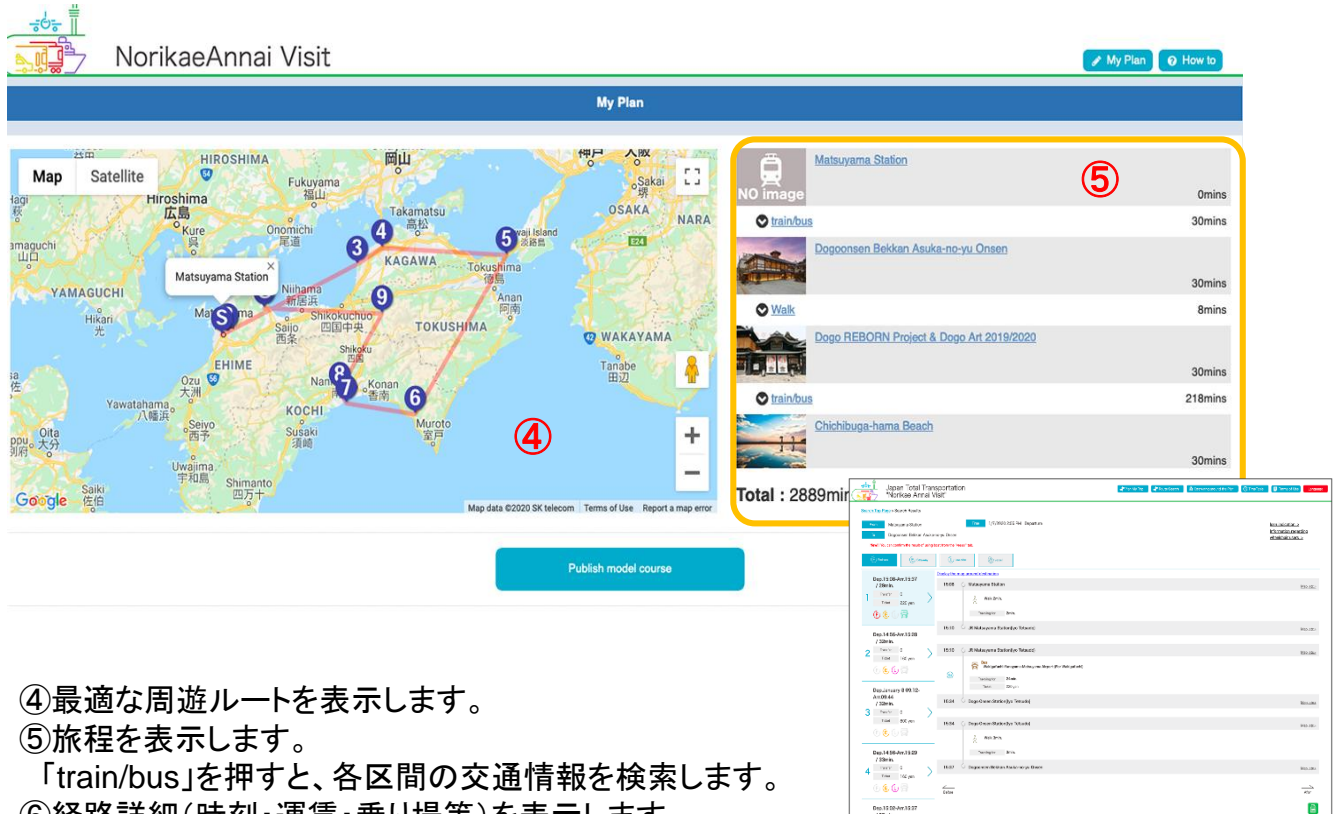

「SHIKOKU Trip Blender」では、四国4県の観光スポット等200件以上を掲載しており、昨今外国人観光客にも人気のあるお遍路ツアーにも対応しています。※1
また、本サービスでは、利用者が作成した旅程情報を活用し、訪日外国人旅行者の興味のある観光地や、どのようなルートを通るか行動情報の分析も可能です。

今後も、掲載する観光スポットの拡充や、作成した旅程から1日乗車券等の周遊チケットの購入ができるようにするなどサービスの向上に努め、MaaS分野での活用も目指してまいります。

※1:発表日時点では、一部の寺院にのみ対応しています。

SHIKOKU Trip Blenderサービスイメージ

SHIKOKU Trip Blender

URL : <https://visit.jorudan.co.jp/trip/Blender/shikoku?lang=0&cc=dOFJ>

本件についてのお問合せ先

ジョルダン株式会社 法人本部 法人営業部 結川(ゆいかわ)・小川(おがわ)・井上(いのうえ)

〒160-0022 東京都新宿区新宿2-5-10

TEL: 03(5369)4052 / FAX: 03(5369)4057

MAIL: norikae-visit@jorudan.co.jp

※ 記載されている会社名、製品名および名称は各社の登録商標または商標です。

SHIKOKU Trip Blenderサービス 利用方法

・検索画面

- ① 行きたいエリア／観光カテゴリ(自然・歴史・温泉など)を選択します。
- ② エリア内のスポット情報が表示され、右上の+を押すことでブレンダーに追加されます。
- ③ 選択したスポットが表示され、「スタート」を押すことで周遊に最適なルートを検索します。

・検索結果画面

- ④ 最適な周遊ルートを表示します。
- ⑤ 旅程を表示します。
「train/bus」を押すと、各区間の交通情報を検索します。
- ⑥ 経路詳細(時刻・運賃・乗り場等)を表示します。