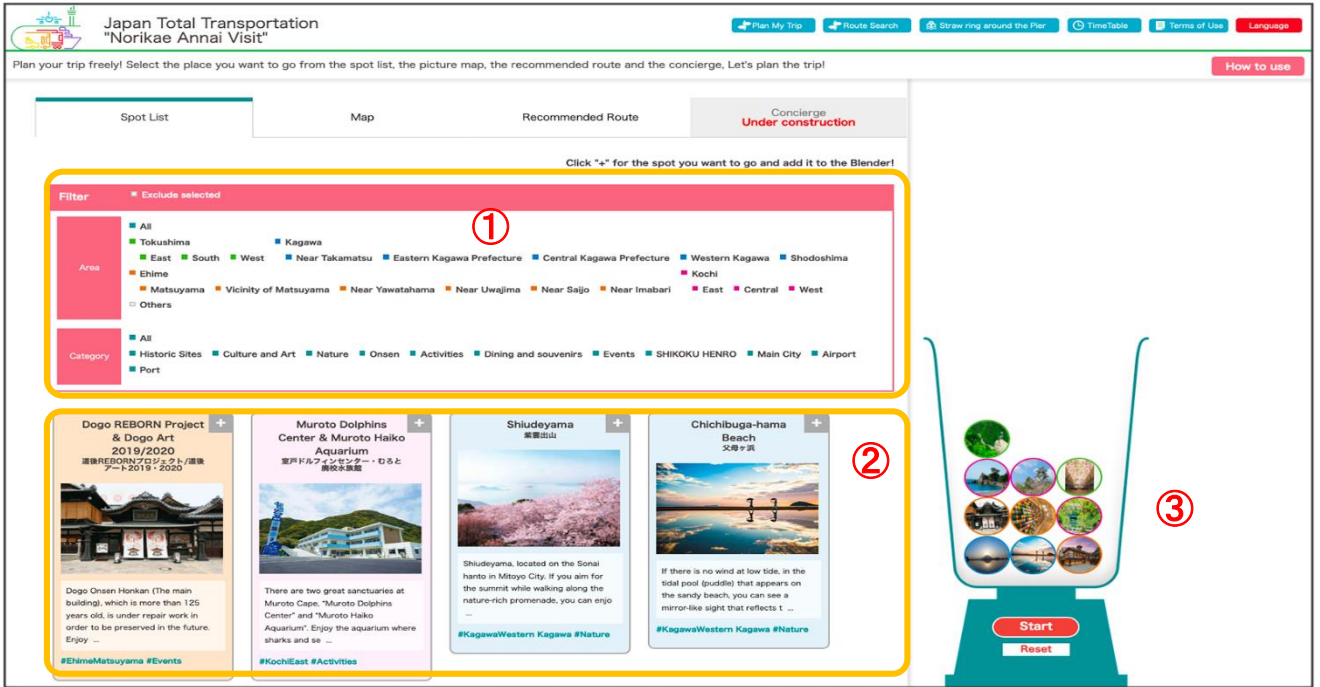

「SHIKOKU Trip Blender」では、四国4県の観光スポット等200件以上を掲載しており、昨今外国人観光客にも人気のあるお遍路ツアーにも対応しています。※1
また、本サービスでは、利用者が作成した旅程情報を活用し、訪日外国人旅行者の興味のある観光地や、どのようなルートを通るか行動情報の分析も可能です。

今後も、掲載する観光スポットの拡充や、作成した旅程から1日乗車券等の周遊チケットの購入ができるようにするなどサービスの向上に努め、MaaS分野での活用も目指してまいります。

※1:発表日時点では、一部の寺院にのみ対応しています。

SHIKOKU Trip Blenderサービスイメージ

SHIKOKU Trip Blender

URL : <https://visit.jorudan.co.jp/trip/Blender/shikoku?lang=0&cc=dOFJ>

本件についてのお問合せ先

ジョルダン株式会社 法人本部 法人営業部 結川(ゆいかわ)・小川(おがわ)・井上(いのうえ)

〒160-0022 東京都新宿区新宿2-5-10

TEL: 03(5369)4052 / FAX: 03(5369)4057

MAIL: norikae-visit@jorudan.co.jp

※ 記載されている会社名、製品名および名称は各社の登録商標または商標です。

SHIKOKU Trip Blenderサービス 利用方法

・検索画面

- ① 行きたいエリア／観光カテゴリ(自然・歴史・温泉など)を選択します。
- ② エリア内のスポット情報が表示され、右上の+を押すことでブレンダーに追加されます。
- ③ 選択したスポットが表示され、「スタート」を押すことで周遊に最適なルートを検索します。

・検索結果画面

- ④ 最適な周遊ルートを表示します。
- ⑤ 旅程を表示します。
「train/bus」を押すと、各区間の交通情報を検索します。
- ⑥ 経路詳細(時刻・運賃・乗り場等)を表示します。