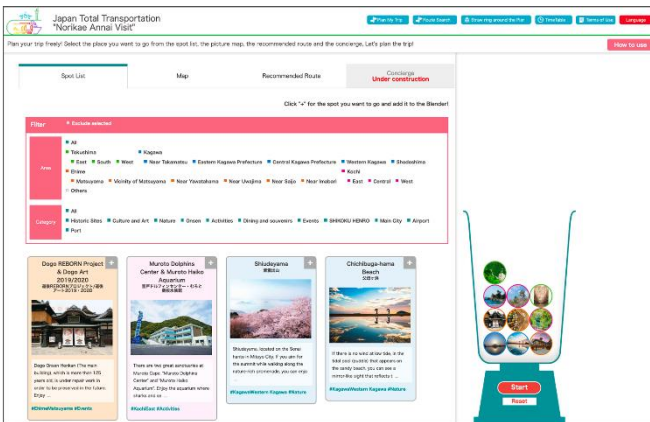

四国広域を観光・周遊する外国人向けに、 二次交通を利用した旅程作成サービスを提供開始 ～四国の旅行プランニングをカンタンに～

一般社団法人 四国ツーリズム創造機構(所在:香川県高松市、代表理事:半井 真司)とジョルダン株式会社(本社:東京都新宿区、代表取締役社長:佐藤 俊和 以下 ジョルダン)は、四国広域を観光・周遊する外国人向けに、「SHIKOKU Trip Blender」サービスの提供を開始しました。

「SHIKOKU Trip Blender」は、ジョルダンが提供する日本の総合交通案内サイト「乗換案内Visit」の追加機能として、株式会社まちづくりプラットフォーム(本社:神奈川県横浜市、代表取締役社長:小泉 貴義)の「Japan Concierge」機能を活用し、訪れたい観光地をピックアップするだけで、最適なルートに自動で並べ替え、各区間の交通情報も確認可能な旅行プランニングサービスです。6言語(日本語、英語、中国語簡体、中国語繁体、韓国語、フランス語)に対応しています。

「SHIKOKU Trip Blender」では、四国4県の観光スポット等200件以上を掲載しており、昨今外国人観光客にも人気のあるお遍路ツアーにも対応しています。※1
また、本サービスでは、利用者が作成した旅程情報を活用し、訪日外国人旅行者の興味のある観光地や、どのようなルートを通るか行動情報の分析も可能です。

今後も、掲載する観光スポットの拡充や、作成した旅程から1日乗車券等の周遊チケットの購入ができるようにするなどサービスの向上に努め、MaaS分野での活用も目指してまいります。

※1:発表日時点では、一部の寺院にのみ対応しています。

SHIKOKU Trip Blenderサービスイメージ

SHIKOKU Trip Blender

URL : <https://visit.jorudan.co.jp/trip/Blender/shikoku?lang=0&cc=dOFJ>

本件についてのお問合せ先

ジョルダン株式会社 法人本部 法人営業部 結川(ゆいかわ)・小川(おがわ)・井上(いのうえ)

〒160-0022 東京都新宿区新宿2-5-10

TEL: 03(5369)4052 / FAX: 03(5369)4057

MAIL: norikae-visit@jorudan.co.jp

※ 記載されている会社名、製品名および名称は各社の登録商標または商標です。