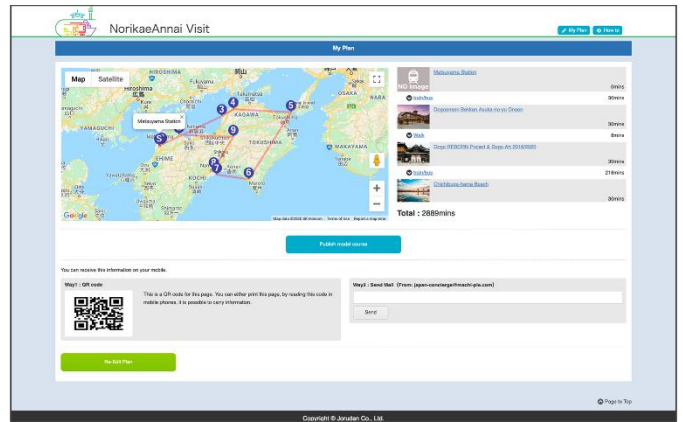

四国広域を観光・周遊する外国人向けに、 二次交通を利用した旅程作成サービスを提供開始 ～四国の旅行プランニングをカンタンに～

一般社団法人 四国ツーリズム創造機構(所在:香川県高松市、代表理事:半井 真司)とジョルダン株式会社(本社:東京都新宿区、代表取締役社長:佐藤 俊和 以下 ジョルダン)は、四国広域を観光・周遊する外国人向けに、「SHIKOKU Trip Blender」サービスの提供を開始しました。

「SHIKOKU Trip Blender」は、ジョルダンが提供する日本の総合交通案内サイト「乗換案内Visit」の追加機能として、株式会社まちづくりプラットフォーム(本社:神奈川県横浜市、代表取締役社長:小泉 貴義)の「Japan Concierge」機能を活用し、訪れたい観光地をピックアップするだけで、最適なルートに自動で並べ替え、各区間の交通情報も確認可能な旅行プランニングサービスです。6言語(日本語、英語、中国語簡体、中国語繁体、韓国語、フランス語)に対応しています。

「SHIKOKU Trip Blender」では、四国4県の観光スポット等200件以上を掲載しており、昨今外国人観光客にも人気のあるお遍路ツアーにも対応しています。※1
また、本サービスでは、利用者が作成した旅程情報を活用し、訪日外国人旅行者の興味のある観光地や、どのようなルートを通るか行動情報の分析も可能です。

今後も、掲載する観光スポットの拡充や、作成した旅程から1日乗車券等の周遊チケットの購入ができるようにするなどサービスの向上に努め、MaaS分野での活用も目指してまいります。

※1:発表日時点では、一部の寺院にのみ対応しています。

SHIKOKU Trip Blenderサービスイメージ

SHIKOKU Trip Blender

URL : <https://visit.jorudan.co.jp/trip/Blender/shikoku?lang=0&cc=dOFJ>

本件についてのお問合せ先

ジョルダン株式会社 法人本部 法人営業部 結川(ゆいかわ)・小川(おがわ)・井上(いのうえ)

〒160-0022 東京都新宿区新宿2-5-10

TEL: 03(5369)4052 / FAX: 03(5369)4057

MAIL: norikae-visit@jorudan.co.jp

※ 記載されている会社名、製品名および名称は各社の登録商標または商標です。